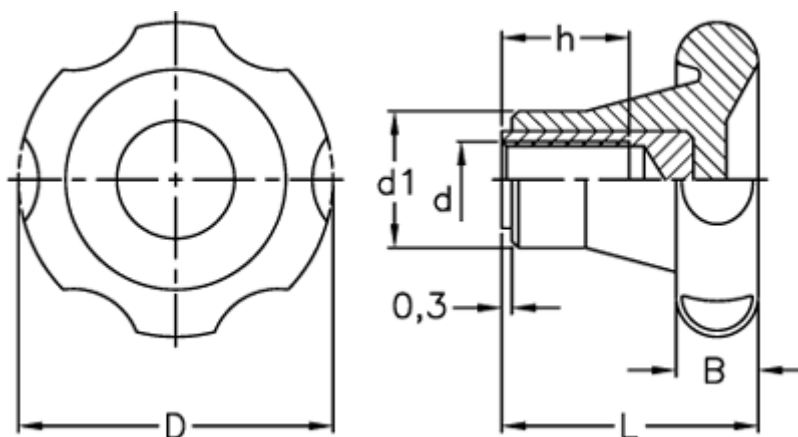

Varenummer: 2302075021
Beskrivelse: E+G Stjernegreb
VL.155/50 B-M8

Mål

B = 13
D = 51
d1 = 23
d 6H = M8
h = 13
L = 34